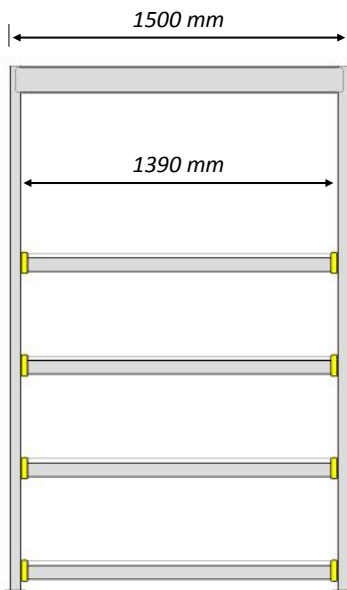

## FELD WEITE 1390 MM

B= 300 mm  
4 Kanäle pro Ebene

B= 400 mm  
3 Kanäle pro Ebene

B= 600 mm  
2 Kanäle pro Ebene

Original  
**FLOW  
RACK**

DURCHLAUFREGALE

### Breite der Kartons oder Behälter

		200mm	300mm	400mm	600mm	>180mm	>80mm
Durchlauf- rahmen- breite	1390 mm	<b>5 Kanäle</b>	<b>4 Kanäle</b>	<b>3 Kanäle</b>	<b>2 Kanäle</b>	Röllchenteppich 100 mm Mitte-Mitte Röllchenleisten	Röllchenteppich 50 mm Mitte-Mitte Röllchenleisten
	1790 mm	7 Kanäle	5 Kanäle	4 Kanäle	--		
	2690 mm *	11 Kanäle	8 Kanäle	6 Kanäle	4 Kanäle		