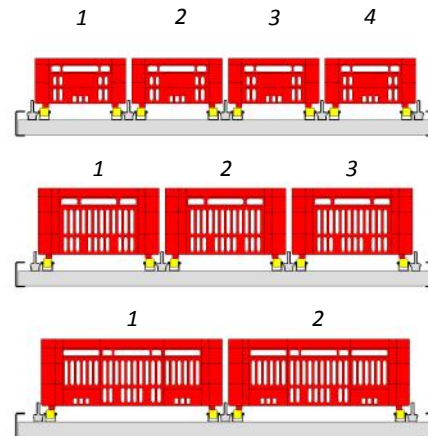

## CBL FRISCHEKISTEN

## FELD WEITE 1390 MM

B= 300 mm  
4 Kanäle pro Ebene

B= 400 mm  
3 Kanäle pro Ebene

B= 600 mm  
2 Kanäle pro Ebene

Original  
**FLOW  
RACK**

DURCHLAUFREGALE

### Kanalverteilung

### Breite der Kartons oder Behälter

		200mm	300mm	400mm	600mm	>180mm	>80mm
Durchlauf- rahmen- breite	1390 mm	<b>5 Kanäle</b>	<b>4 Kanäle</b>	<b>3 Kanäle</b>	<b>2 Kanäle</b>	Röllchenteppich 100 mm Mitte-Mitte Röllchenleisten	Röllchenteppich 50 mm Mitte-Mitte Röllchenleisten
	1790 mm	7 Kanäle	5 Kanäle	4 Kanäle	--		
	2690 mm *	11 Kanäle	8 Kanäle	6 Kanäle	4 Kanäle		