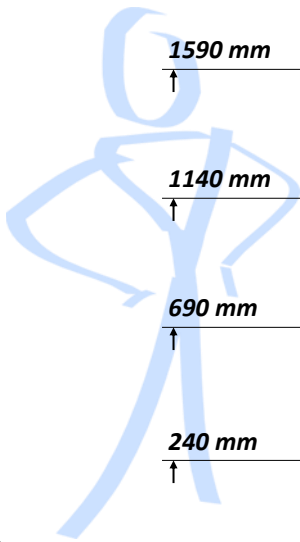

Original
**FLOW
RACK**

DURCHLAUFREGALE

STANDARD - 4 EBENEN - GERADE

1590 mm
1140 mm
690 mm
240 mm

Höhe
verstellbar
per 10 mm

Standard
Höheverteilung
ab Werk

Original
**FLOW
RACK**

DURCHLAUFREGALE

STANDARD 4 EBENEN

Standard
Höheverteilung
ab Werk

MIT EXTRA 5-er EBENE

1640 mm
1290 mm
940 mm
590 mm
240 mm

MIT EXTRA 5-er RÜCKLAUF EBENE

1750 mm
1400 mm
1050 mm
700 mm
350 mm