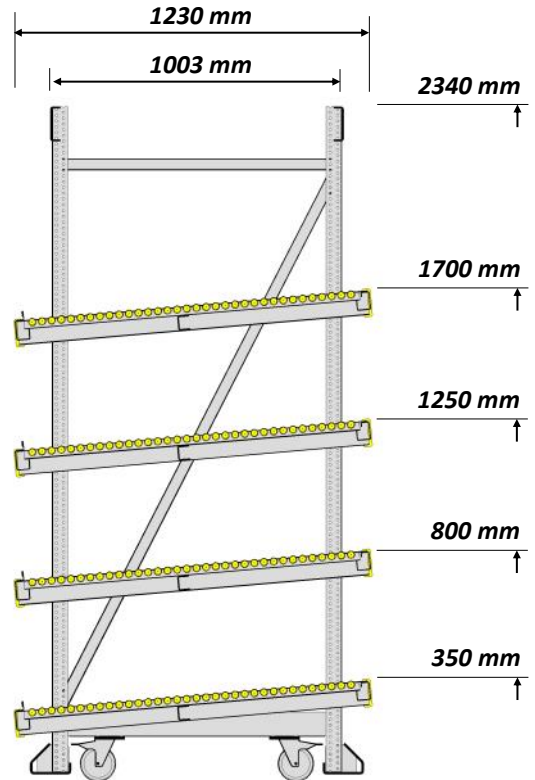

Original
**FLOW
RACK**

DURCHLAUFREGALE

STANDARD - 4 EBENEN - GERADE

1590 mm
1140 mm
690 mm
240 mm

Höhe
verstellbar
per 10 mm

Standard
Höheverteilung
ab Werk

Original
**FLOW
RACK**

DURCHLAUFREGALE

STANDARD 4 EBENEN

Standard
Höheverteilung
ab Werk

MIT EXTRA 5-er EBENE

1640 mm
1290 mm
940 mm
590 mm
240 mm

MIT EXTRA 5-er RÜCKLAUF EBENE

1750 mm
1400 mm
1050 mm
700 mm
350 mm