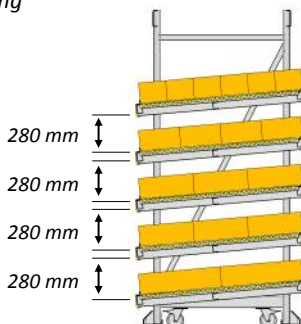

Original
**FLOW
RACK**

DURCHLAUFREGALE

STANDARD - 4 EBENEN - GERADE

1590 mm
1140 mm
690 mm
240 mm

Höhe
verstellbar
per 10 mm

Standard
Höheverteilung
ab Werk

Original
**FLOW
RACK**

DURCHLAUFREGALE

STANDARD 4 EBENEN

Standard
Höheverteilung
ab Werk

MIT EXTRA 5-er EBENE

1640 mm
1290 mm
940 mm
590 mm
240 mm

MIT EXTRA 5-er RÜCKLAUF EBENE

1750 mm
1400 mm
1050 mm
700 mm
350 mm