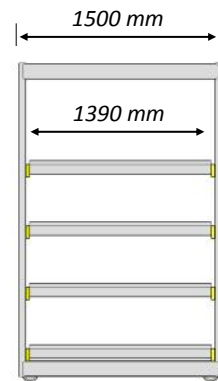

Original
**FLOW
RACK**

DURCHLAUFREGALE

STANDARD - 4 EBENEN - GERADE

1590 mm
1140 mm
690 mm
240 mm

Höhe
verstellbar
per 10 mm

Standard
Höheverteilung
ab Werk

Original
**FLOW
RACK**

DURCHLAUFREGALE

STANDARD 4 EBENEN

Standard
Höheverteilung
ab Werk

MIT EXTRA 5-er EBENE

1640 mm
1290 mm
940 mm
590 mm
240 mm

MIT EXTRA 5-er RÜCKLAUF EBENE

1750 mm
1400 mm
1050 mm
700 mm
350 mm