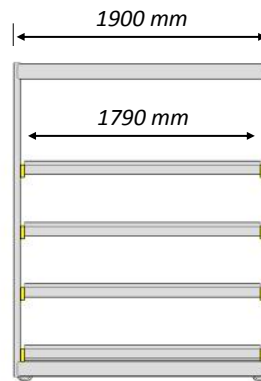

Original
**FLOW
RACK**

DURCHLAUFREGALE

STANDARD - 4 EBENEN - GERADE

1590 mm
1140 mm
690 mm
240 mm

Höhe
verstellbar
per 10 mm

Standard
Höheverteilung
ab Werk

Original
**FLOW
RACK**

DURCHLAUFREGALE

STANDARD 4 EBENEN

Standard
Höheverteilung
ab Werk

MIT EXTRA 5-er EBENE

1640 mm
1290 mm
940 mm
590 mm
240 mm

MIT EXTRA 5-er RÜCKLAUF EBENE

1750 mm
1400 mm
1050 mm
700 mm
350 mm