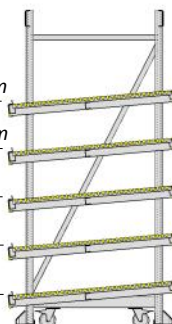

Original
**FLOW
RACK**

DURCHLAUFREGALE

STANDARD - 4 EBENEN - GERADE

1590 mm
1140 mm
690 mm
240 mm

Höhe
verstellbar
per 10 mm

Standard
Höheverteilung
ab Werk

Original
**FLOW
RACK**

DURCHLAUFREGALE

STANDARD 4 EBENEN

Standard
Höheverteilung
ab Werk

MIT EXTRA 5-er EBENE

1640 mm
1290 mm
940 mm
590 mm
240 mm

MIT EXTRA 5-er RÜCKLAUF EBENE

1750 mm
1400 mm
1050 mm
700 mm
350 mm