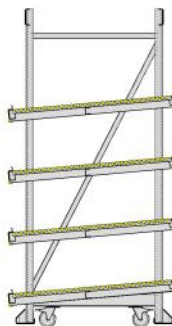

Original
**FLOW
RACK**

DURCHLAUFREGALE

STANDARD - 4 EBENEN - GERADE

1590 mm
1140 mm
690 mm
240 mm

Höhe
verstellbar
per 10 mm

Standard
Höheverteilung
ab Werk

Original
**FLOW
RACK**

DURCHLAUFREGALE

STANDARD 4 EBENEN

Standard
Höheverteilung
ab Werk

MIT EXTRA 5-er EBENE

1640 mm
1290 mm
940 mm
590 mm
240 mm

MIT EXTRA 5-er RÜCKLAUF EBENE

1750 mm
1400 mm
1050 mm
700 mm
350 mm