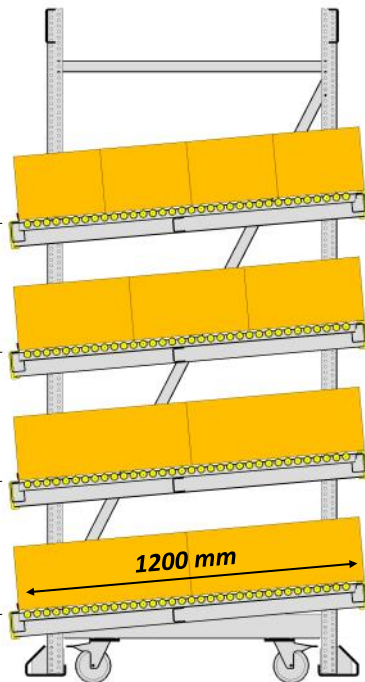

Original
**FLOW
RACK**

DURCHLAUFREGALE

STANDARD - 4 EBENEN - GERADE

1590 mm
1140 mm
690 mm
240 mm

Höhe
verstellbar
per 10 mm

Standard
Höheverteilung
ab Werk

Original
**FLOW
RACK**

DURCHLAUFREGALE

STANDARD 4 EBENEN

Standard
Höheverteilung
ab Werk

MIT EXTRA 5-er EBENE

1640 mm
1290 mm
940 mm
590 mm
240 mm

MIT EXTRA 5-er RÜCKLAUF EBENE

1750 mm
1400 mm
1050 mm
700 mm
350 mm