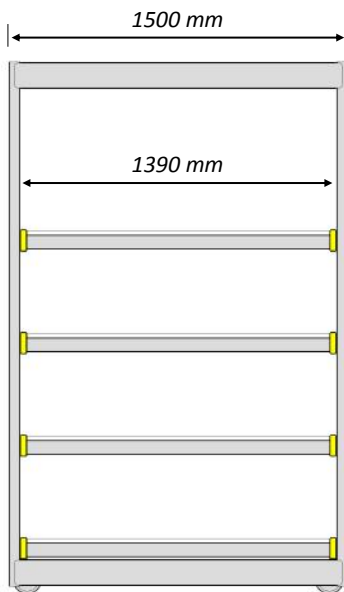

KLT-VDA BEHÄLTER

FELD WEITE 1390 MM

B= 200 mm

5 Kanäle pro Ebene

B= 300 mm

4 Kanäle pro Ebene

B= 400 mm

3 Kanäle pro Ebene

B= 600 mm

2 Kanäle pro Ebene

Original  
**FLOW  
RACK**

DURCHLAUFREGALE

Kanalverteilung

Breite der Kartons oder Behälter

		200mm	300mm	400mm	600mm	>180mm	>80mm
Durchlauf- rahmen- breite	1390 mm	5 Kanäle	4 Kanäle	3 Kanäle	2 Kanäle	Röllchenteppich 100 mm Mitte-Mitte Röllchenleisten	Röllchenteppich 50 mm Mitte-Mitte Röllchenleisten
	1790 mm	7 Kanäle	5 Kanäle	4 Kanäle	--		
	2690 mm *	11 Kanäle	8 Kanäle	6 Kanäle	4 Kanäle		