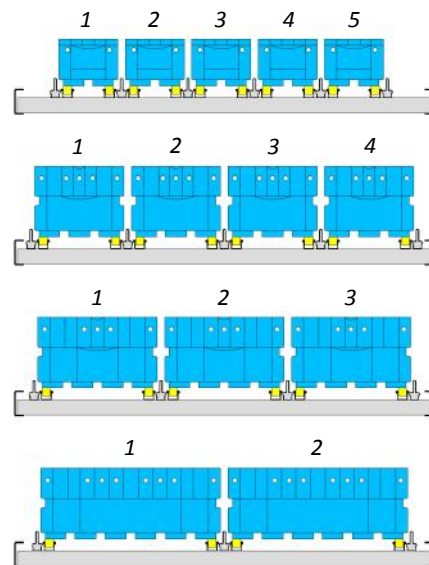

KLT-VDA BEHÄLTER

FELD WEITE 1390 MM

B= 200 mm

5 Kanäle pro Ebene

B= 300 mm

4 Kanäle pro Ebene

B= 400 mm

3 Kanäle pro Ebene

B= 600 mm

2 Kanäle pro Ebene

Original  
**FLOW  
RACK**

DURCHLAUFREGALE

Kanalverteilung

Breite der Kartons oder Behälter

		200mm	300mm	400mm	600mm	>180mm	>80mm
Durchlauf- rahmen- breite	1390 mm	5 Kanäle	4 Kanäle	3 Kanäle	2 Kanäle	Röllchenteppich 100 mm Mitte-Mitte Röllchenleisten	Röllchenteppich 50 mm Mitte-Mitte Röllchenleisten
	1790 mm	7 Kanäle	5 Kanäle	4 Kanäle	--		
	2690 mm *	11 Kanäle	8 Kanäle	6 Kanäle	4 Kanäle		