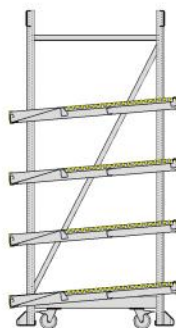

Original  
**FLOW  
RACK**

DURCHLAUFREGALE

## STANDARD - 4 EBENEN - SCHRÄG

Original  
**FLOW  
RACK**

DURCHLAUFREGALE

## STANDARD 4 EBENEN

Standard  
Höheverteilung  
ab Werk