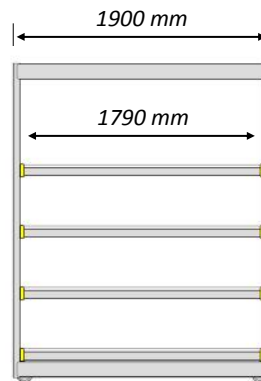

## STANDARD - 4 EBENEN - SCHRÄG

Original  
**FLOW  
RACK**

DURCHLAUFREGALE

## STANDARD 4 EBENEN

Standard  
Höheverteilung  
ab Werk