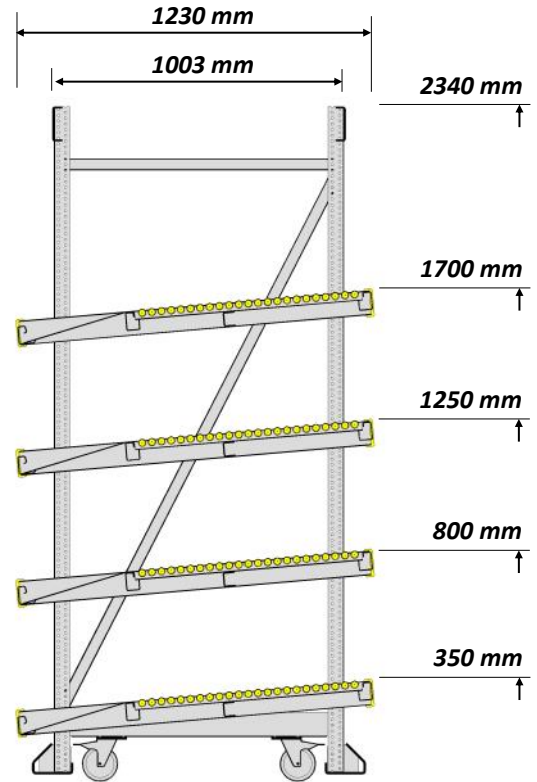

Original  
**FLOW  
RACK**

DURCHLAUFREGALE

## STANDARD - 4 EBENEN - SCHRÄG

Original  
**FLOW  
RACK**

DURCHLAUFREGALE

## STANDARD 4 EBENEN

Standard  
Höheverteilung  
ab Werk