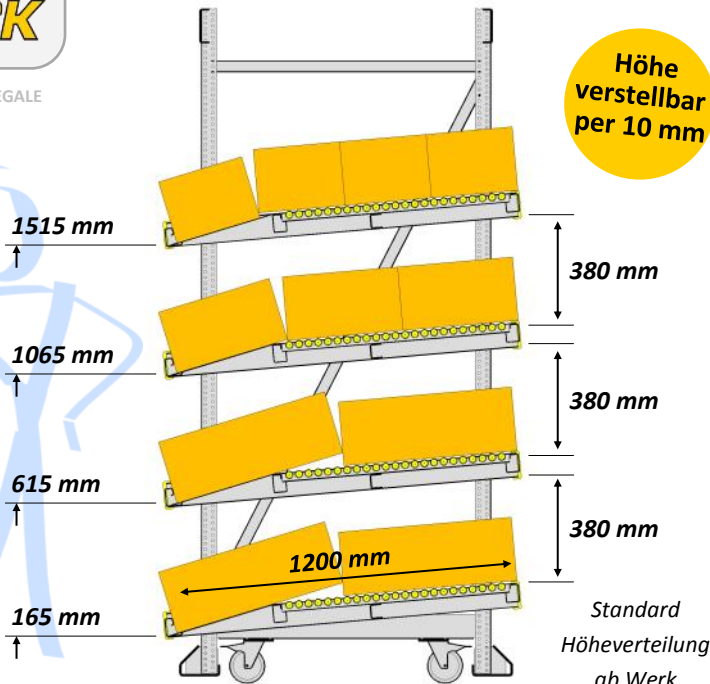

Original  
**FLOW  
RACK**

DURCHLAUFREGALE

## STANDARD - 4 EBENEN - SCHRÄG

Original  
**FLOW  
RACK**

DURCHLAUFREGALE

## STANDARD 4 EBENEN

Standard  
Höheverteilung  
ab Werk

## MIT EXTRA 5-er RÜCKLAUF EBENE