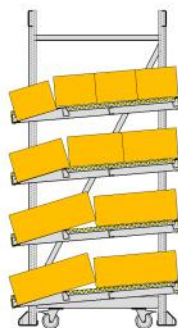

Original  
**FLOW  
RACK**

DURCHLAUFREGALE

## STANDARD - 4 EBENEN - SCHRÄG

Original  
**FLOW  
RACK**

DURCHLAUFREGALE

## STANDARD 4 EBENEN

Standard  
Höheverteilung  
ab Werk