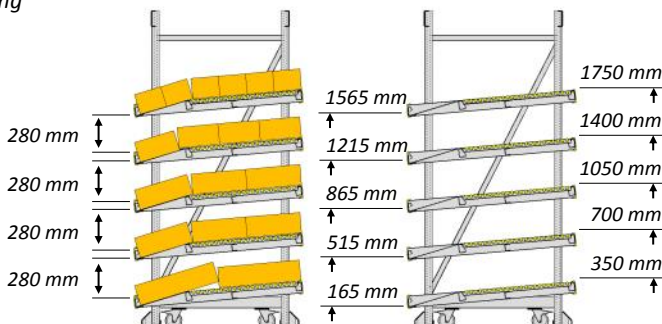

MIT EXTRA 5-er EBENE