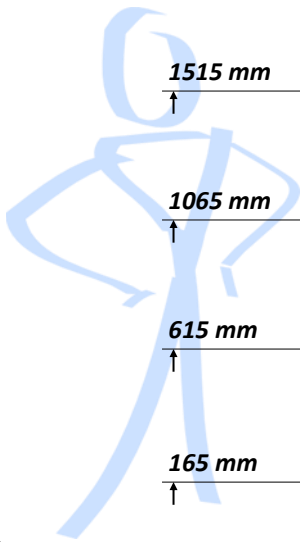

## STANDARD - 4 EBENEN - SCHRÄG

Original  
**FLOW  
RACK**

DURCHLAUFREGALE

## STANDARD 4 EBENEN

Standard  
Höheverteilung  
ab Werk