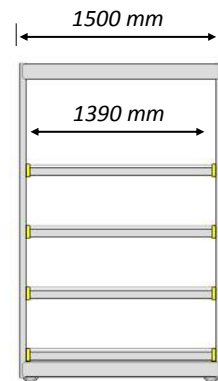

## STANDARD - 4 EBENEN - SCHRÄG

Original  
**FLOW  
RACK**

DURCHLAUFREGALE

## STANDARD 4 EBENEN

Standard  
Höheverteilung  
ab Werk