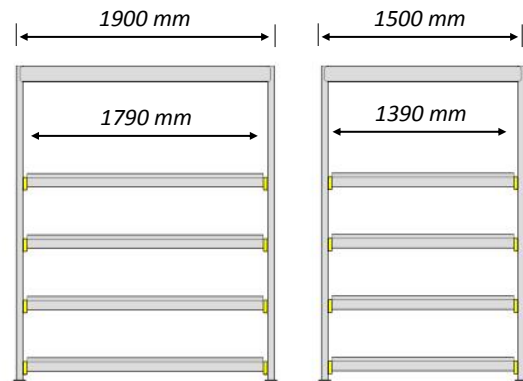

Original
**FLOW
RACK**

DURCHLAUFREGALE

STANDARD - 4 EBENEN - GERADE

1485 mm
1035 mm
585 mm
135 mm

Höhe
verstellbar
per 10 mm

Standard
Höheverteilung
ab Werk

Original
**FLOW
RACK**

DURCHLAUFREGALE

STANDARD 4 EBENEN

Standard
Höheverteilung
ab Werk

MIT EXTRA 5-er EBENE

MIT EXTRA 5-er RÜCKLAUF EBENE