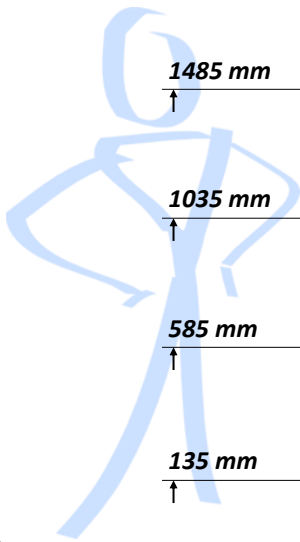

Original
**FLOW
RACK**

DURCHLAUFREGALE

STANDARD - 4 EBENEN - GERADE

1485 mm
1035 mm
585 mm
135 mm

Höhe
verstellbar
per 10 mm

Standard
Höheverteilung
ab Werk

Original
**FLOW
RACK**

DURCHLAUFREGALE

STANDARD 4 EBENEN

Standard
Höheverteilung
ab Werk

MIT EXTRA 5-er EBENE

MIT EXTRA 5-er RÜCKLAUF EBENE