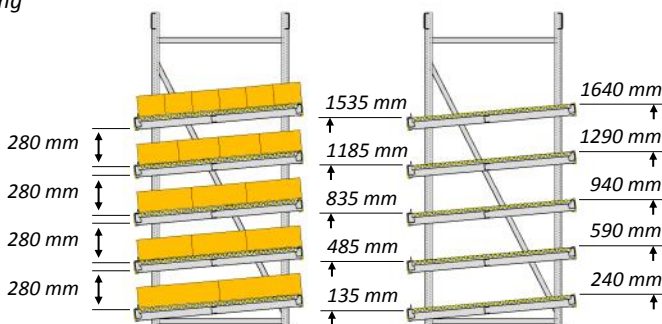

Original
**FLOW
RACK**

DURCHLAUFREGALE

STANDARD - 4 EBENEN - GERADE

1485 mm
1035 mm
585 mm
135 mm

Höhe
verstellbar
per 10 mm

Standard
Höheverteilung
ab Werk

Original
**FLOW
RACK**

DURCHLAUFREGALE

STANDARD 4 EBENEN

Standard
Höheverteilung
ab Werk

MIT EXTRA 5-er EBENE

MIT EXTRA 5-er RÜCKLAUF EBENE