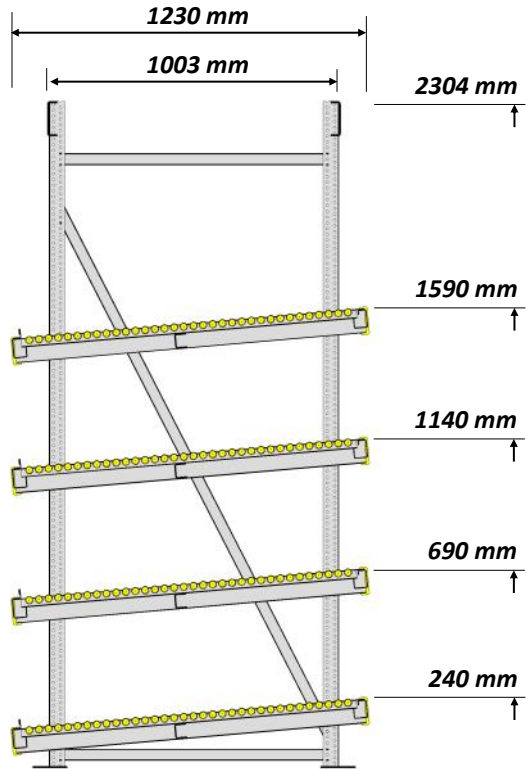

Original
**FLOW
RACK**

DURCHLAUFREGALE

STANDARD - 4 EBENEN - GERADE

1485 mm
1035 mm
585 mm
135 mm

Höhe
verstellbar
per 10 mm

Standard
Höheverteilung
ab Werk

Original
**FLOW
RACK**

DURCHLAUFREGALE

STANDARD 4 EBENEN

Standard
Höheverteilung
ab Werk

MIT EXTRA 5-er EBENE

MIT EXTRA 5-er RÜCKLAUF EBENE