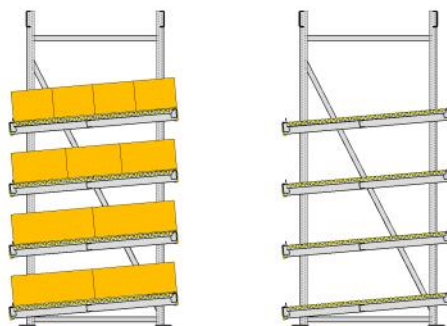

Original
**FLOW
RACK**

DURCHLAUFREGALE

STANDARD - 4 EBENEN - GERADE

1485 mm
1035 mm
585 mm
135 mm

Höhe
verstellbar
per 10 mm

Standard
Höheverteilung
ab Werk

Original
**FLOW
RACK**

DURCHLAUFREGALE

STANDARD 4 EBENEN

Standard
Höheverteilung
ab Werk

MIT EXTRA 5-er EBENE

MIT EXTRA 5-er RÜCKLAUF EBENE