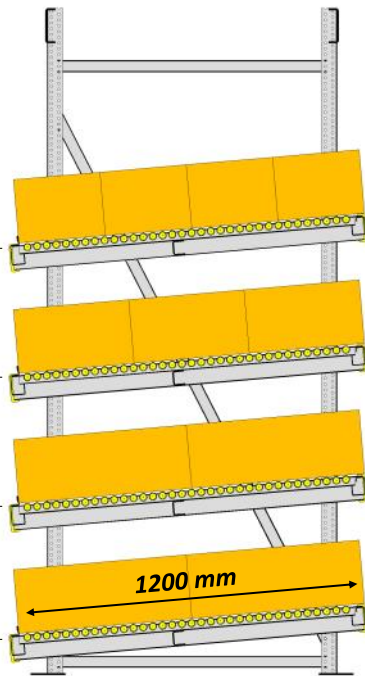

Original
**FLOW
RACK**

DURCHLAUFREGALE

STANDARD - 4 EBENEN - GERADE

1485 mm
1035 mm
585 mm
135 mm

Höhe
verstellbar
per 10 mm

Standard
Höheverteilung
ab Werk

Original
**FLOW
RACK**

DURCHLAUFREGALE

STANDARD 4 EBENEN

Standard
Höheverteilung
ab Werk

MIT EXTRA 5-er EBENE

MIT EXTRA 5-er RÜCKLAUF EBENE