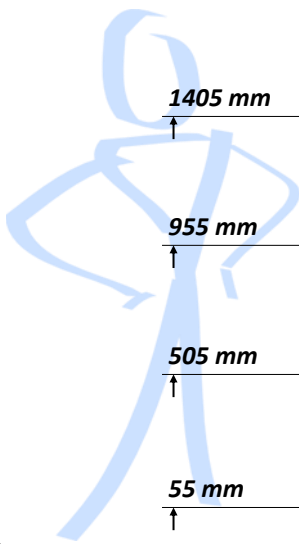

Original
**FLOW
RACK**

DURCHLAUFREGALE

STANDARD - 4 EBENEN - SCHRÄG

1405 mm
955 mm
505 mm
55 mm

Höhe
verstellbar
per 10 mm

Original
**FLOW
RACK**

DURCHLAUFREGALE

STANDARD 4 EBENEN

Standard
Höheverteilung
ab Werk

MIT EXTRA 5-er EBENE

MIT EXTRA 5-er RÜCKLAUF EBENE