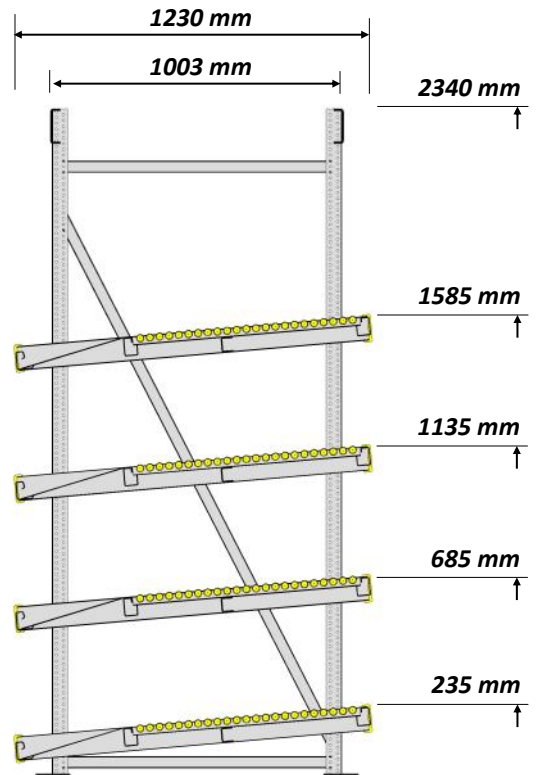

Original
**FLOW
RACK**

DURCHLAUFREGALE

STANDARD - 4 EBENEN - SCHRÄG

1405 mm
955 mm
505 mm
55 mm

Höhe
verstellbar
per 10 mm

Original
**FLOW
RACK**

DURCHLAUFREGALE

STANDARD 4 EBENEN

Standard
Höheverteilung
ab Werk

MIT EXTRA 5-er EBENE

MIT EXTRA 5-er RÜCKLAUF EBENE