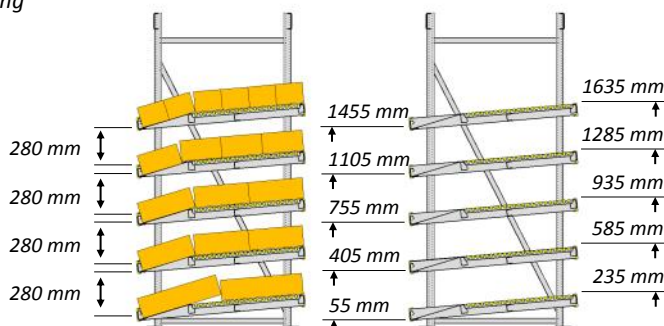

Original
**FLOW
RACK**

DURCHLAUFREGALE

STANDARD - 4 EBENEN - SCHRÄG

1405 mm
955 mm
505 mm
55 mm

Höhe
verstellbar
per 10 mm

Original
**FLOW
RACK**

DURCHLAUFREGALE

STANDARD 4 EBENEN

Standard
Höheverteilung
ab Werk

MIT EXTRA 5-er EBENE

MIT EXTRA 5-er RÜCKLAUF EBENE