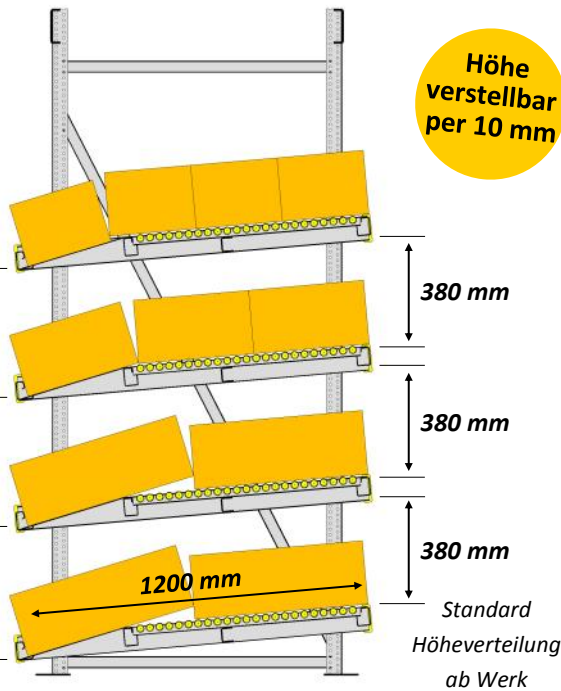

Original
**FLOW
RACK**

DURCHLAUFREGALE

STANDARD - 4 EBENEN - SCHRÄG

1405 mm
955 mm
505 mm
55 mm

Höhe
verstellbar
per 10 mm

Original
**FLOW
RACK**

DURCHLAUFREGALE

STANDARD 4 EBENEN

Standard
Höheverteilung
ab Werk

MIT EXTRA 5-er EBENE

MIT EXTRA 5-er RÜCKLAUF EBENE