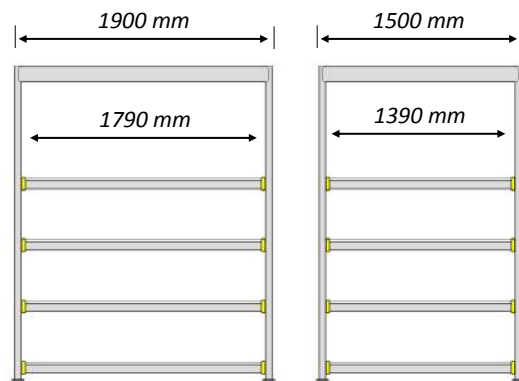

Original
**FLOW
RACK**

DURCHLAUFREGALE

STANDARD - 4 EBENEN - SCHRÄG

1405 mm
955 mm
505 mm
55 mm

Höhe
verstellbar
per 10 mm

Original
**FLOW
RACK**

DURCHLAUFREGALE

STANDARD 4 EBENEN

Standard
Höheverteilung
ab Werk

MIT EXTRA 5-er EBENE

MIT EXTRA 5-er RÜCKLAUF EBENE